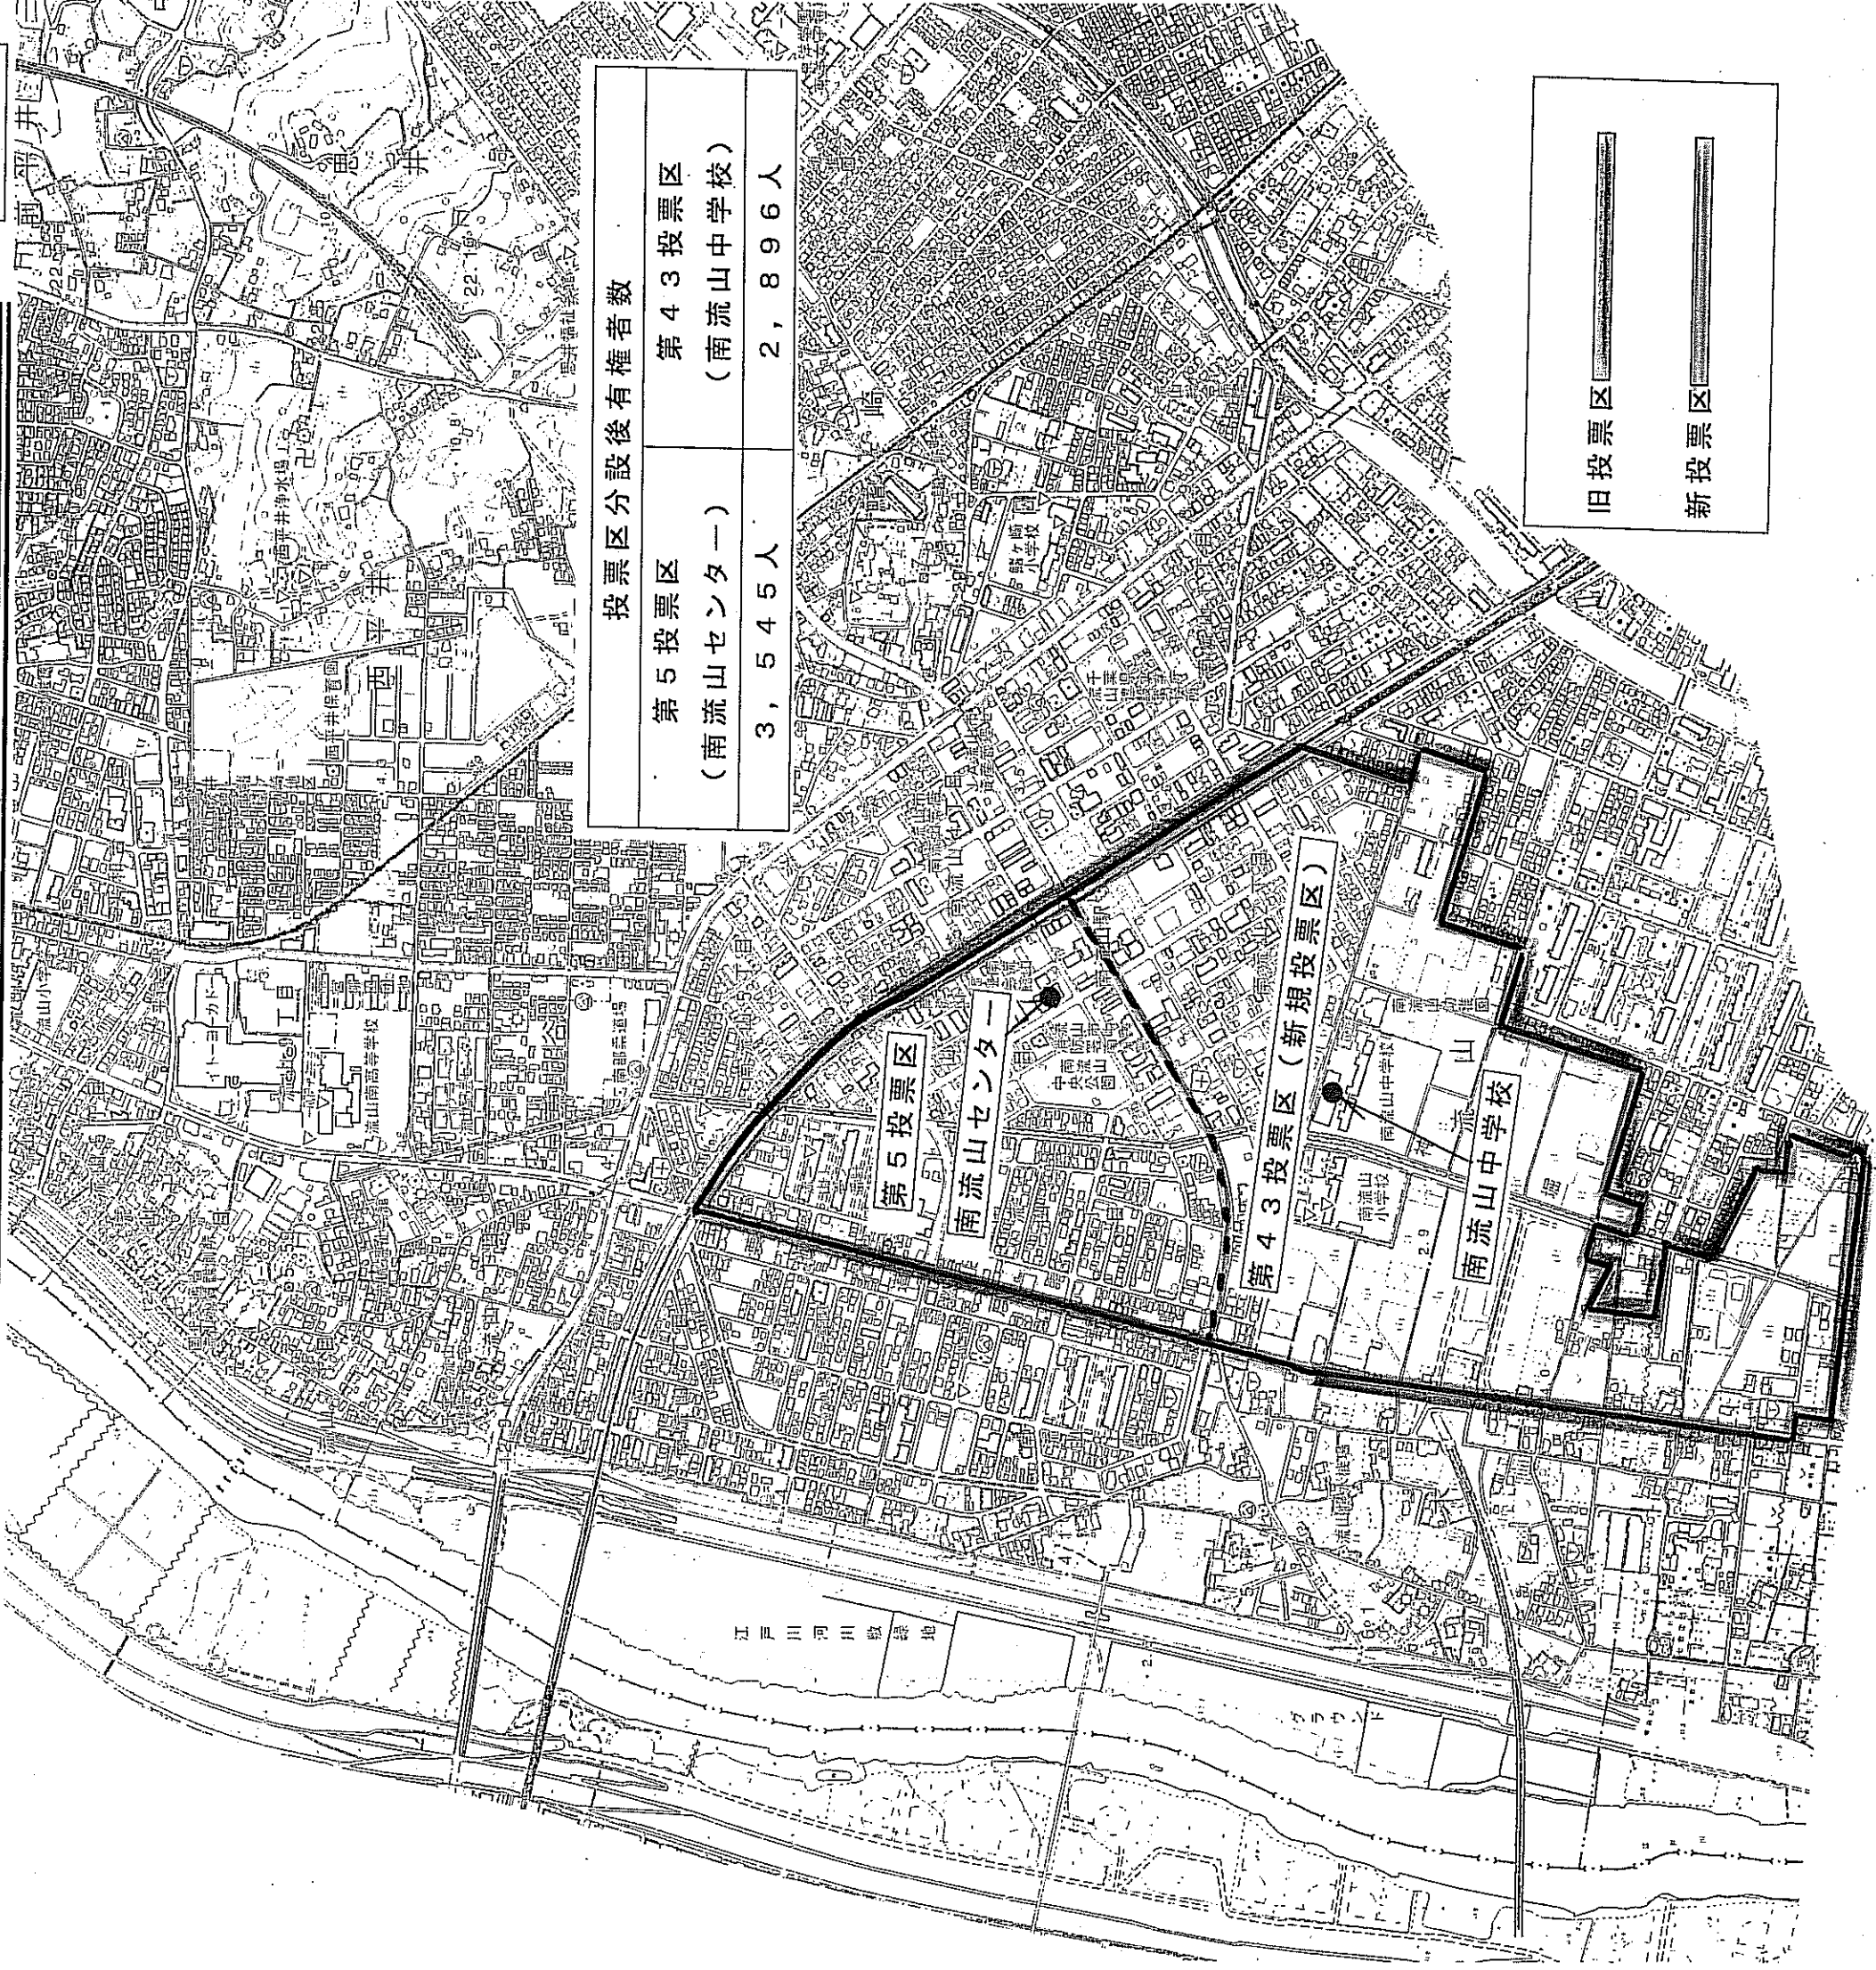

第5・43 投票区区域図 (素案)

資料 3

江戸川河川敷跡地