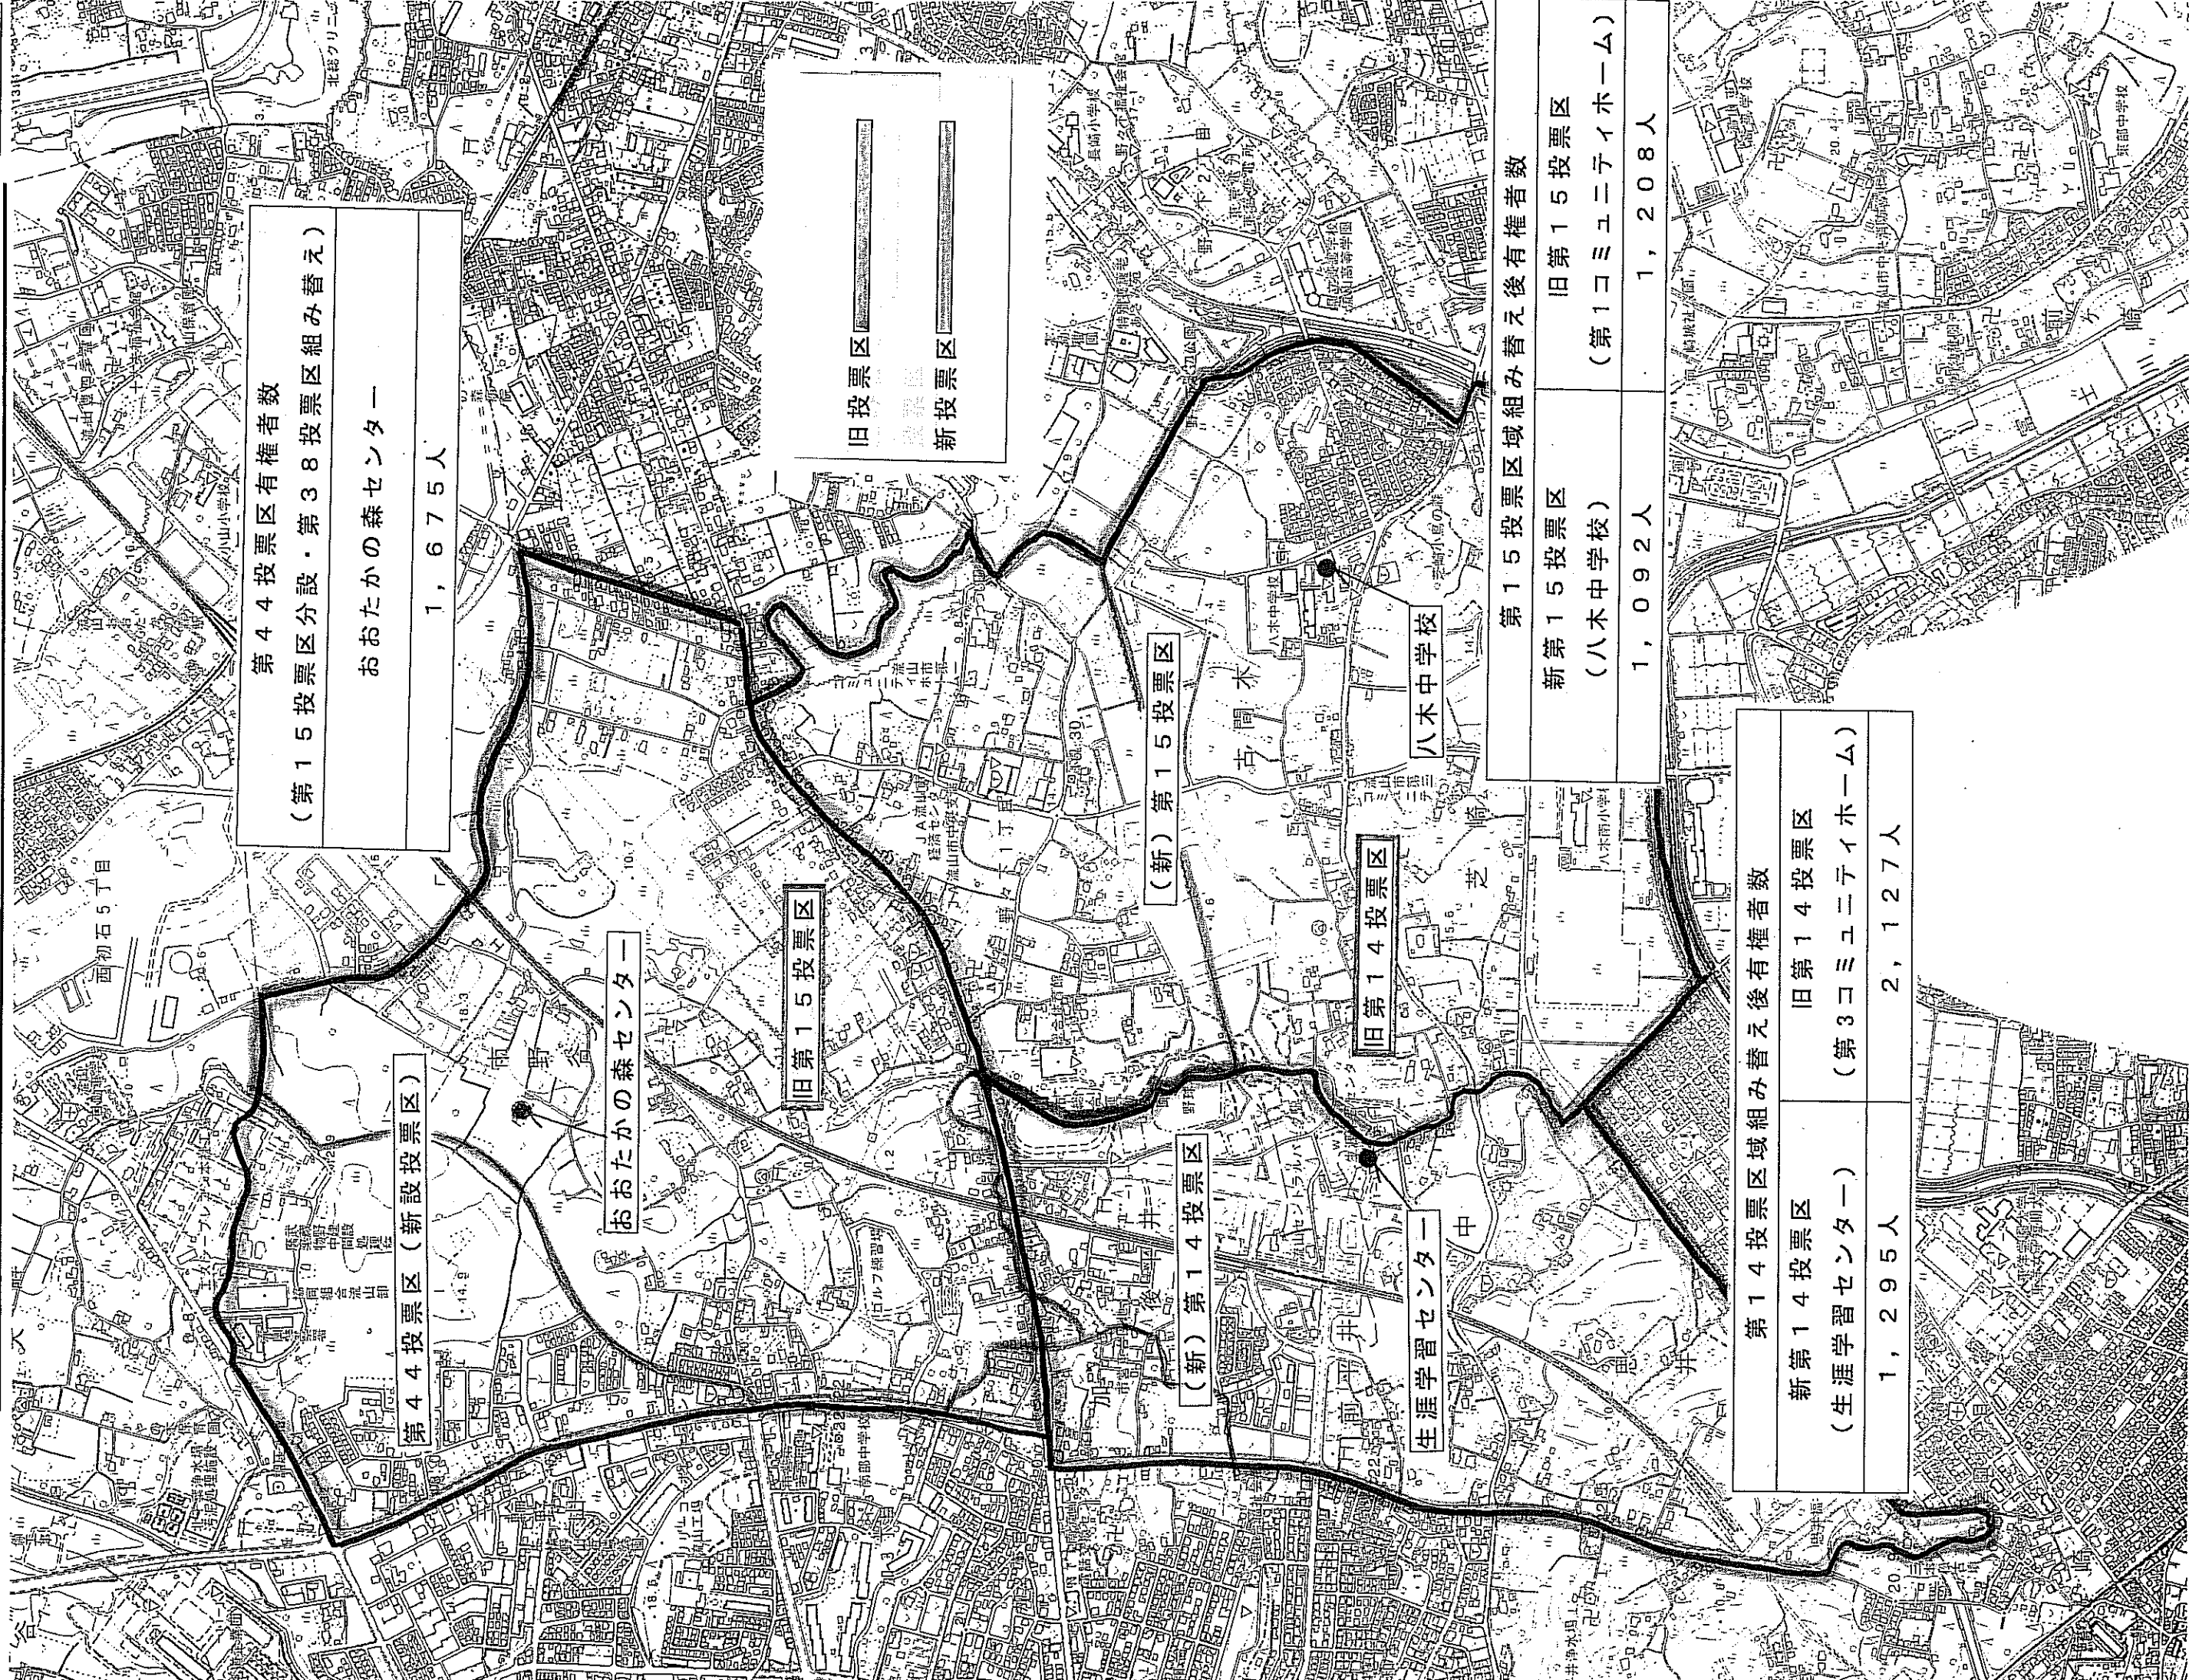

第14・15・44投票区区域図（素案）

第44投票区有権者数 (第15投票区分設・第38投票区組み替え)
おおたかの森センター 1,675人

第44投票区（新設投票区）

おおたかの森センター

旧第15投票区

旧投票区

新投票区

(新) 第15投票区