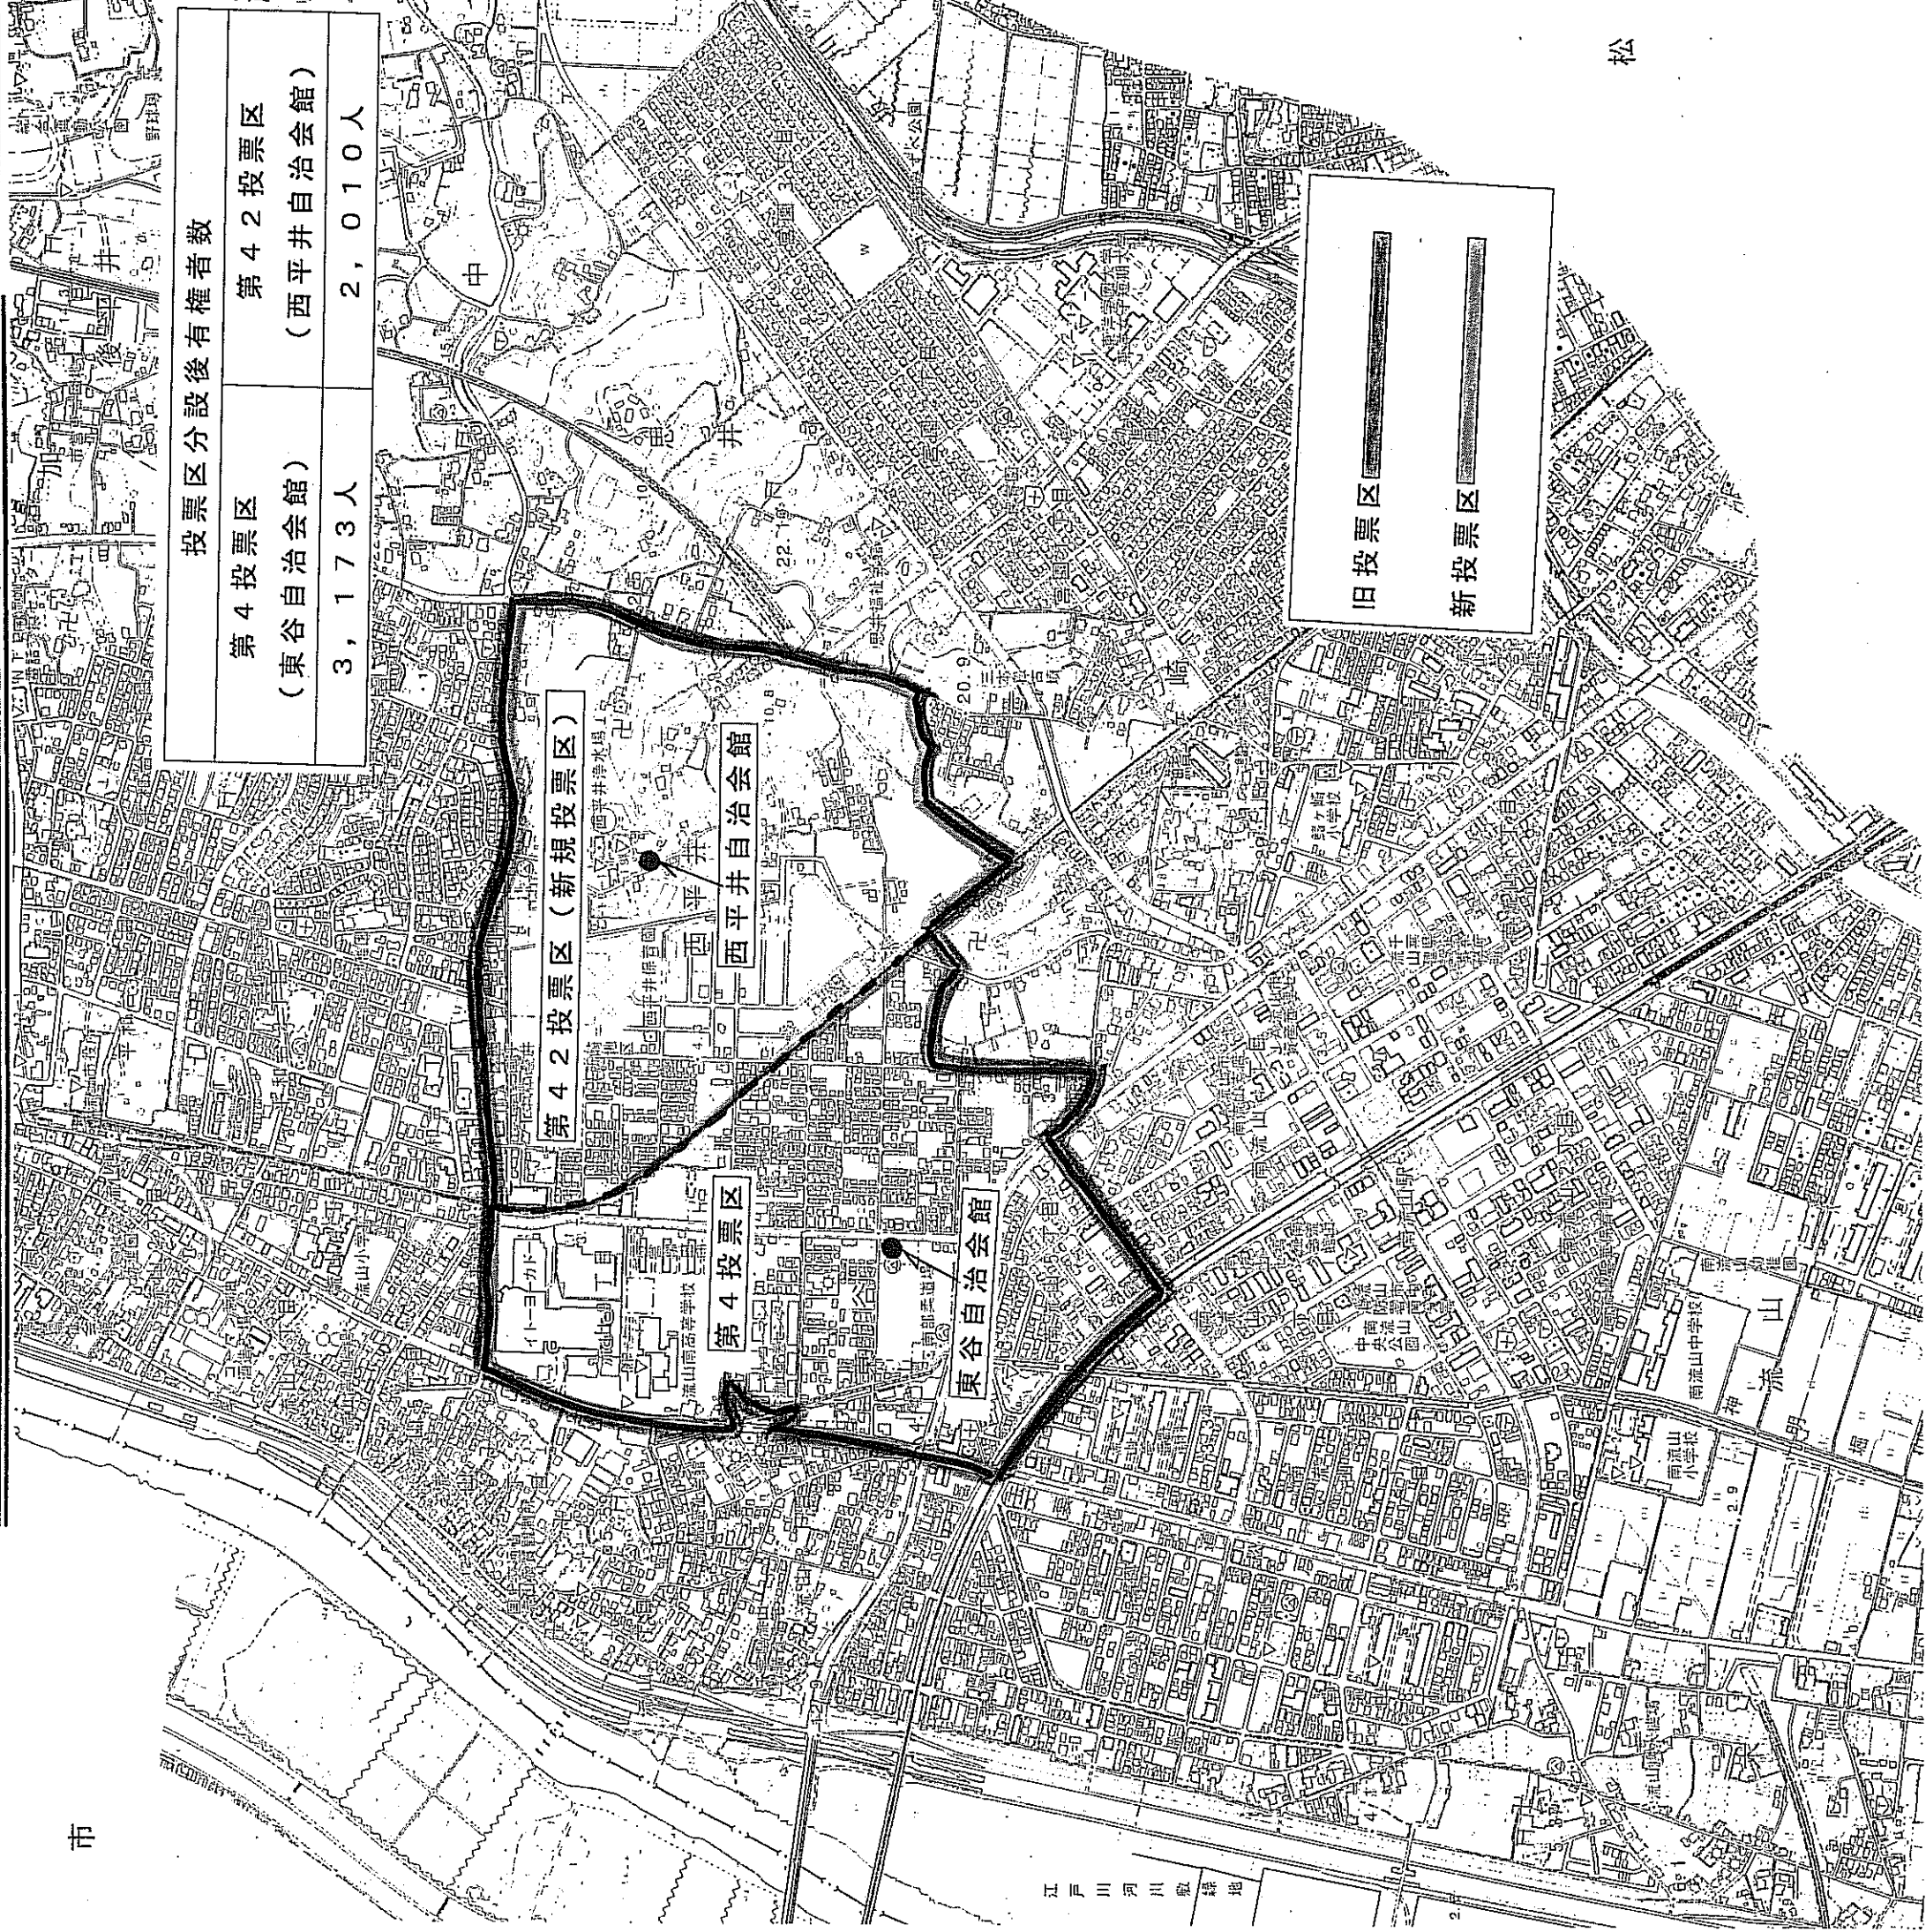

# 第4.42 投票区区域図 (素案)

資料2

投票区分設後有権者数

第4投票区 (東谷自治会館)	3, 173人
第42投票区 (西平井自治会館)	2, 010人

市

江戸川河川敷緑地

松